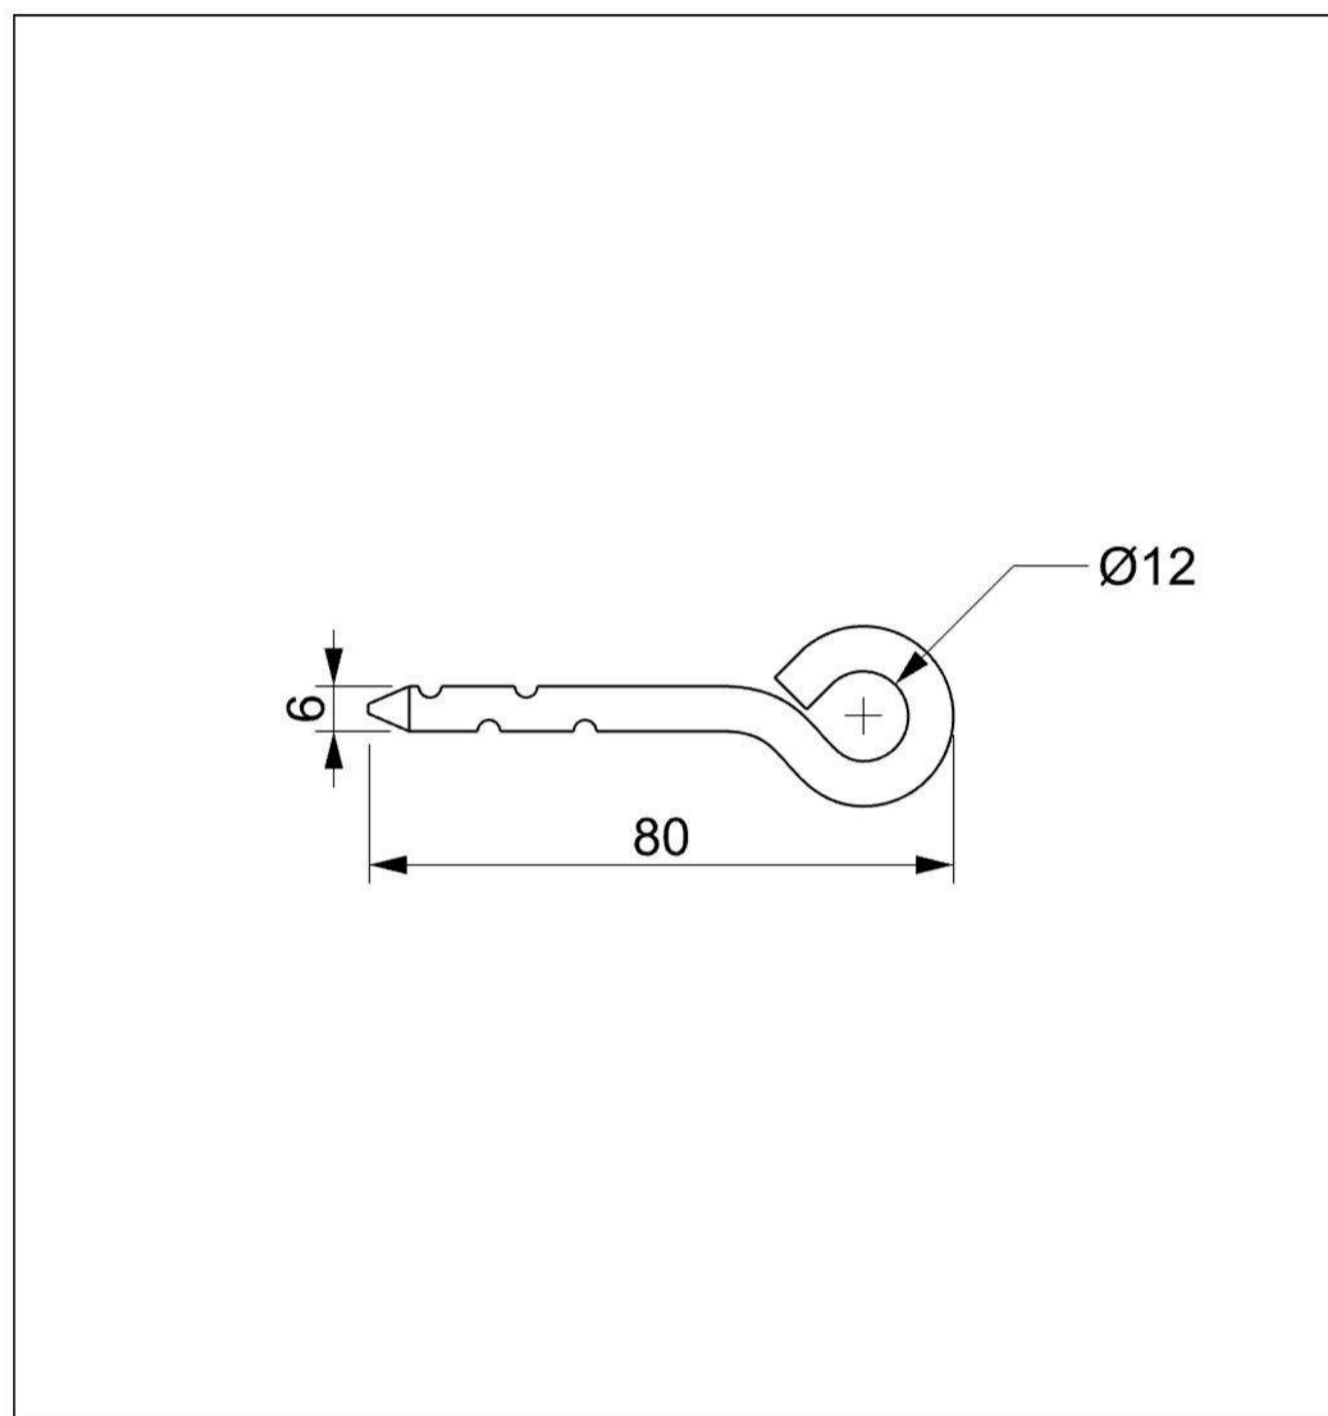

Art. 513-X00

Occhiello a resina per catenaccio Ø 10

Materiale: Acciaio inox 316L

Finitura: Levigatura naturale

Art. 504-X00

Catenaccio orizzontale Ø 10
portalucchetto

Art. 514-X00

Occhiello a resina per catenaccio Ø 12

Materiale: Acciaio inox 316L

Finitura: Levigatura naturale

Art. 507-X00

Catenaccio orizzontale Ø 12
portalucchetto